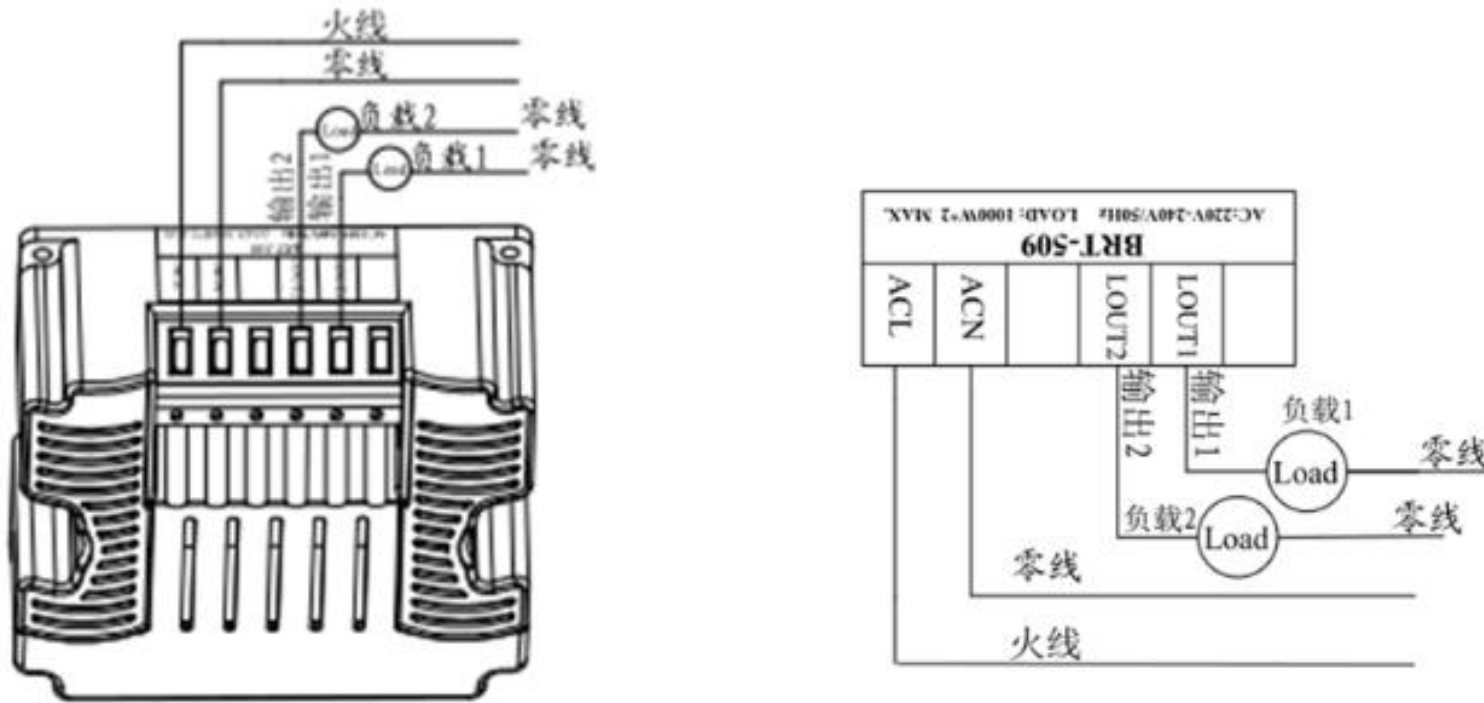

## 1、温度控制开关参数设置：

- A. 第一次短按“SET”键，温度字符闪烁，此时通过“▼”和“▲”设置标准温度值；
- B. 第二、三次按下“SET”键，分别校准当前时间的小时和分钟；
- C. 第四次按下“SET”键，定义第一路负载是加热设备 HEAT，还是制冷设备 COOL，此时第一路负载显示 1.ON；
- D. 第五次按下“SET”键，定义第二路负载是加热还是制冷设备；此时第二路负载显示 2.ON
- E. 第六次按下“SET”键，保存以上设置。
- F. 特别提示：设置的时候，短按“▼”和“▲”是微调，长按是粗调。
- G. 设置完成后，如果是加热设备，当前温度低于设置的标准温度时，负载自动开启；如果是降温设备，当前温度高于设置的标准温度时，负载自动开启；

## 2. 工作模式切换：

- A. 手动模式：直接通过“▼”和“▲”二个按键分别控制二路温控设备，此时设备的开关不受设置的标准温度限制。手动状态时，标准温度显示“----”。

B. 自动模式：负载根据当前温度和标准温度值，自动开启或关闭温控负载。

C. 模式切换：同时长按“▼”和“▲”，可在二个模式间进行随意切换，标准温度显示“----”表示手动模式；显示设置温度，表示自动模式。

## 六、接线方式

图七 接线示意图