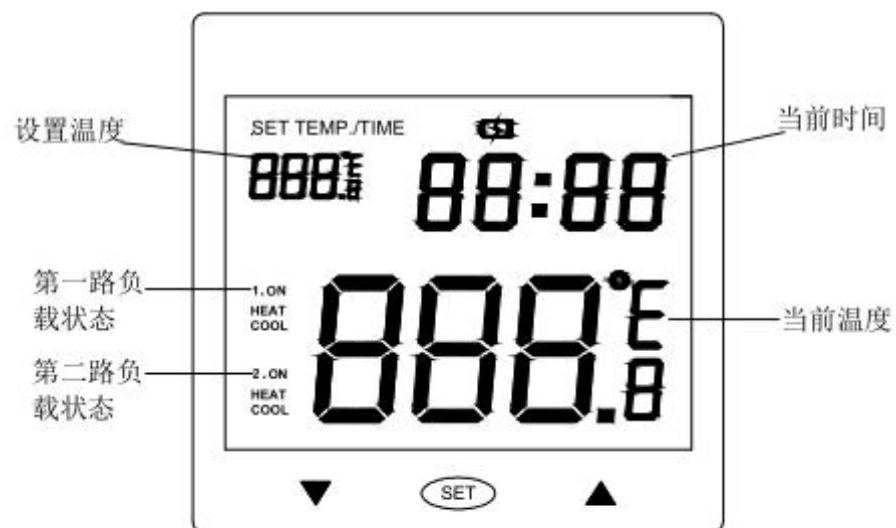

六、使用说明及操作指南

图六 开关面板示意图