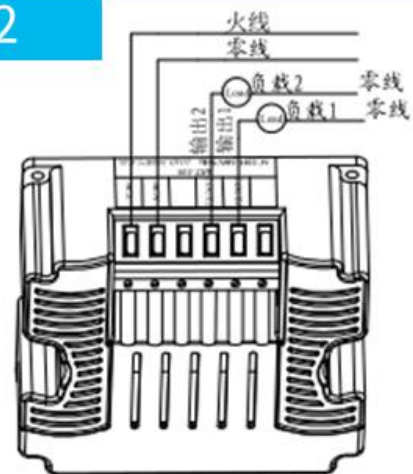

## 六、接线方式

图七 接线示意图

## 八、安装指南

图1

图2

图3

**温馨提示：请专业人员断电安装，  
注意安全操作，以防触电危险！**

- 1/按图示用手抓住大屏温度控制器  
向上推拉，使之分离（如图1）；
- 2/按图示接上电源（如图2）；
- 3/按图示装上螺丝和温度控制器  
（如图3）；