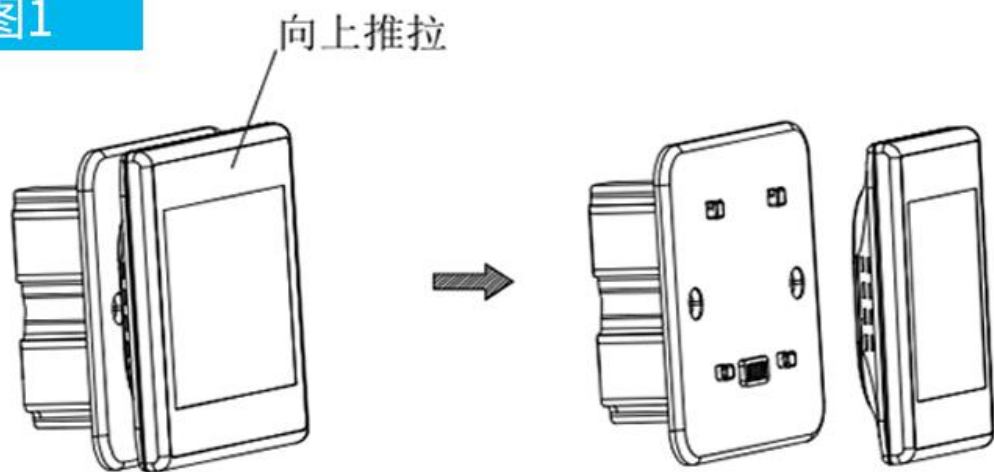

## 六、接线方式

图七 接线示意图

## 八、安装指南

图1

图2

图3

**温馨提示：请专业人员断电安装，  
注意安全操作，以防触电危险！**

- 1/按图示用手抓住大屏温度控制器  
向上推拉，使之分离（如图1）；
- 2/按图示接上电源（如图2）；
- 3/按图示装上螺丝和温度控制器  
（如图3）；